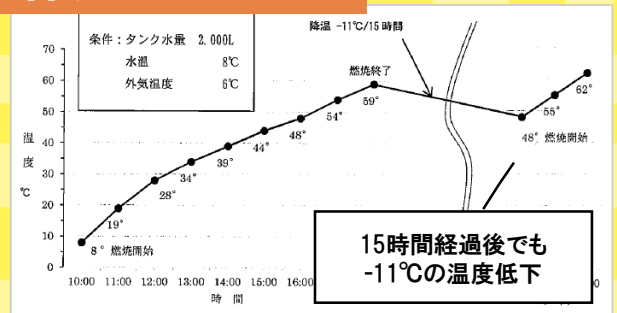

こんな現場で大活躍

- ○寒冷地の冬季工事
- ○水槽タンク内の水の凍結防止
- ○ハイワッシャーでお湯を使いたい時

※高温の水を使用することによる機械の劣化等は補償しかねますのでご注意ください。
温水対応機器を使用する等の対策の上ご使用願います。

TKK 東京機材工業株式会社
<http://www.t-kizai.co.jp>

本社	〒103-0022 東京都中央区日本橋室町1-9-12 共同ビル3階	TEL 03-3245-1001 FAX 03-3245-0160
横浜支店	〒220-8109 神奈川県横浜市西区みなとみらい2-2-1-909	TEL 045-664-7111 FAX 045-664-7101
大阪支店	〒541-0042 大阪府大阪市中央区今橋3-2-20 洪庵日生ビル8階	TEL 06-6121-6261 FAX 06-6121-6241
東北支店	〒980-0023 宮城県仙台市青葉区北目町1-18 ピースビル北目町4階	TEL 022-738-7011 FAX 022-748-7881
九州支店	〒812-0011 福岡県福岡市博多区博多駅前2-2-1 福岡センタービル8階	TEL 092-432-0501 FAX 092-432-0504
名古屋営業所	〒460-0003 愛知県名古屋市中区錦2-9-27 NMF名古屋伏見ビル4階	TEL 052-228-6441 FAX 052-228-6442