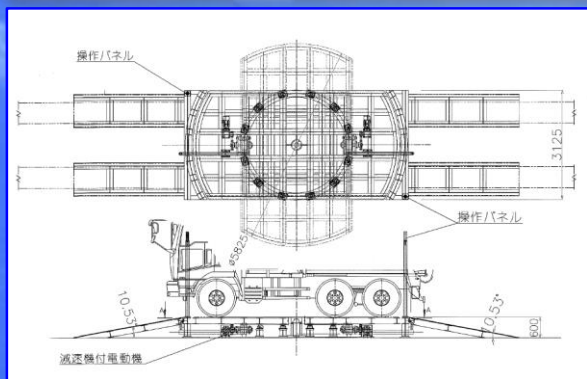

TKK通信

2015年8月号
増刊

新商品のご案内

トンネル・シールド工事や狭小現場で車両の転回を行なう装置のレンタルの取扱いを開始いたしました。
ご注文お待ちしております！！

30トン ターンテーブル

特徴

- 幅3,100×長12,530×高600
トラック1台(増トン車)で運搬が可能です。
操作ボックスは、トラックに乗車したままで
運転席より操作できるようになっており、
正転・停止・逆転の3つの操作ボタンが
設置されています。