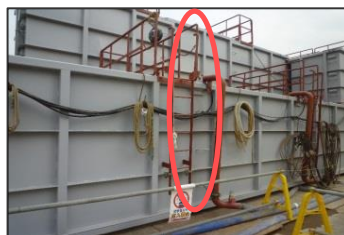

点検歩廊用梯子

色々な種類の梯子を取り揃えております。
詳しくは下記営業所までお気軽にお問い合わせください。

TKK 東京機材工業株式会社

本社 〒103-0022 東京都中央区日本橋室町1-9-12 共同ビル
大阪支店 〒541-0053 大阪府大阪市中央区本町4-5-3 大和本町ビル
東北支店 〒980-0023 宮城県仙台市青葉区北目町1-18 ピースビル北目町4階
九州支店 〒812-0011 福岡市博多区博多駅前2-2-1 福岡センタービル8階
名古屋営業所 〒460-0003 名古屋市中区錦2-19-1 名古屋鴻池ビルディング13階
ホームページ <http://www.t-kizai.co.jp/index.html>

TEL:03-3245-1001 FAX:03-3245-0160
TEL:06-6265-5011 FAX:06-6265-5003
TEL:022-748-7880 FAX:022-748-7881
TEL:092-432-0501 FAX:092-432-0504
TEL:052-228-6441 FAX:052-228-6442