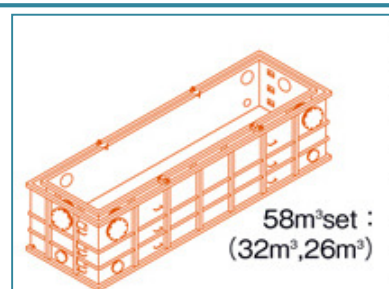

旧年中は格別のご厚情を賜り、誠にありがとうございました。
 本年も変わらぬお引き立ての程よろしくお願い申し上げます。
 皆様のご健勝とご発展を祈念いたしまして、新年のご挨拶とさせていただきます

【角タンク】の積み合わせのご案内

弊社所有の角タンクは、**1m³~42m³**まで種類がございます。
 大きなタンクは単品でも大型車が必要となってきますので、複数台ご利用いただく際に、運搬費がかさむ場合がございます。
そこで、タンクの中にタンクを重ねて運搬できるセットをご用意しております。
 もちろん単品でのご利用もできますが、運搬費が抑えられるという点で、このセットタンクをおすすめしております。

【例】77m³セット

主なセットタンク

※8m³以下のサイズもございます。組立・円形タンクでしたら更に大きいサイズのご用意もございます。

※各種問い合わせは下記営業所までご連絡ください。

タンク名称	容量 (m ³)	寸法		重量	運搬車両	
		高さ × 幅 × 長さ			SET	単品
77m ³ set	(新型) 42	2,244 × 2,318 × 9,618		7,24t	15t×1	10t
	35	2,244 × 2,018 × 9,318		6,72t		10t
	(従来型) 42	2,244 × 2,418 × 9,218		6,44t	15t×1	10t
	35	2,244 × 2,118 × 8,918		5,89t		10t
60m ³ set	(新型) 24	1,949 × 2,318 × 6,618		5,21t	15t×1	10t
	20	1,949 × 2,018 × 6,318		4,81t		10t
	16	1,949 × 1,718 × 6,018		4,37t	15t×1	10t
	(従来型) 24	1,949 × 2,418 × 6,218		4,57t		10t
	20	1,949 × 2,118 × 5,918		4,24t	15t×1	10t
	16	1,949 × 1,818 × 5,618		3,77t		4t
58m ³ set	32	2,244 × 2,348 × 7,218		5,78t	15t×1	10t
	26	2,244 × 2,048 × 6,918		5,36t		10t
30m ³ set	12	1,901 × 1,992 × 3,892		2,12t	10t×1	4t
	10	1,901 × 1,742 × 3,592		1,97t		4t
	8	1,901 × 1,492 × 3,292		1,70t		4t