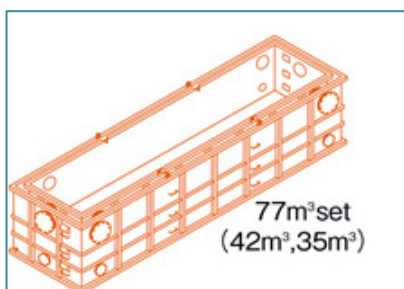

旧年中は格別のご厚情を賜り、誠にありがとうございました。
 本年も変わらぬお引き立ての程よろしくお願い申し上げます。
 皆様のご健勝とご発展を祈念いたしまして、新年のご挨拶とさせていただきます

【角タンク】の積み合わせのご案内

弊社所有の角タンクは、**1m³~42m³**まで種類がございます。
 大きなタンクは単品でも大型車が必要となってきますので、複数台ご利用いただく際に、運搬費がかさむ場合がございます。
そこで、タンクの中にタンクを重ねて運搬できるセットをご用意しております。
 もちろん単品でのご利用もできますが、運搬費が抑えられるという点で、このセットタンクをおすすめしております。

【例】77m³セット

主なセットタンク

※8m³以下のサイズもございます。組立・円形タンクでしたら更に大きいサイズのご用意もございます。

※各種問い合わせは下記営業所までご連絡ください。

タンク名称	容量 (m ³)	寸法		重量	運搬車両	
		高さ × 幅 × 長さ			SET	単品
77m ³ set	(新型) 42	2,244 × 2,318 × 9,618		7,24t	15t×1	10t
	35	2,244 × 2,018 × 9,318		6,72t		10t
	(従来型) 42	2,244 × 2,418 × 9,218		6,44t	15t×1	10t
	35	2,244 × 2,118 × 8,918		5,89t		10t
60m ³ set	(新型) 24	1,949 × 2,318 × 6,618		5,21t	15t×1	10t
	20	1,949 × 2,018 × 6,318		4,81t		10t
	16	1,949 × 1,718 × 6,018		4,37t	15t×1	10t
	(従来型) 24	1,949 × 2,418 × 6,218		4,57t		10t
	20	1,949 × 2,118 × 5,918		4,24t	15t×1	10t
	16	1,949 × 1,818 × 5,618		3,77t		4t
58m ³ set	32	2,244 × 2,348 × 7,218		5,78t	15t×1	10t
	26	2,244 × 2,048 × 6,918		5,36t		10t
30m ³ set	12	1,901 × 1,992 × 3,892		2,12t	10t×1	4t
	10	1,901 × 1,742 × 3,592		1,97t		4t
	8	1,901 × 1,492 × 3,292		1,70t		4t