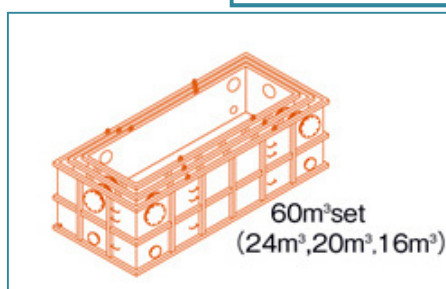

旧年中は格別のご厚情を賜り、誠にありがとうございました。
 本年も変わらぬお引き立ての程よろしくお願い申し上げます。
 皆様のご健勝とご発展を祈念いたしまして、新年のご挨拶とさせていただきます

【角タンク】の積み合わせのご案内

弊社所有の角タンクは、**1m³~42m³**まで種類がございます。
 大きなタンクは単品でも大型車が必要となってきますので、複数台ご利用いただく際に、運搬費がかさむ場合がございます。
そこで、タンクの中にタンクを重ねて運搬できるセットをご用意しております。
 もちろん単品でのご利用もできますが、運搬費が抑えられるという点で、このセットタンクをおすすめしております。

【例】77m³セット

主なセットタンク

※8m³以下のサイズもございます。組立・円形タンクでしたら更に大きいサイズのご用意もございます。

※各種問い合わせは下記営業所までご連絡ください。

タンク名称	容量 (m ³)	寸法		重量	運搬車両	
		高さ × 幅 × 長さ			SET	単品
77m ³ set	(新型) 42	2,244 × 2,318 × 9,618		7,24t	15t×1	10t
	35	2,244 × 2,018 × 9,318		6,72t		10t
	(従来型) 42	2,244 × 2,418 × 9,218		6,44t	15t×1	10t
	35	2,244 × 2,118 × 8,918		5,89t		10t
60m ³ set	(新型) 24	1,949 × 2,318 × 6,618		5,21t	15t×1	10t
	20	1,949 × 2,018 × 6,318		4,81t		10t
	16	1,949 × 1,718 × 6,018		4,37t	15t×1	10t
	(従来型) 24	1,949 × 2,418 × 6,218		4,57t		10t
	20	1,949 × 2,118 × 5,918		4,24t	15t×1	10t
	16	1,949 × 1,818 × 5,618		3,77t		4t
58m ³ set	32	2,244 × 2,348 × 7,218		5,78t	15t×1	10t
	26	2,244 × 2,048 × 6,918		5,36t		10t
30m ³ set	12	1,901 × 1,992 × 3,892		2,12t	10t×1	4t
	10	1,901 × 1,742 × 3,592		1,97t		4t
	8	1,901 × 1,492 × 3,292		1,70t		4t