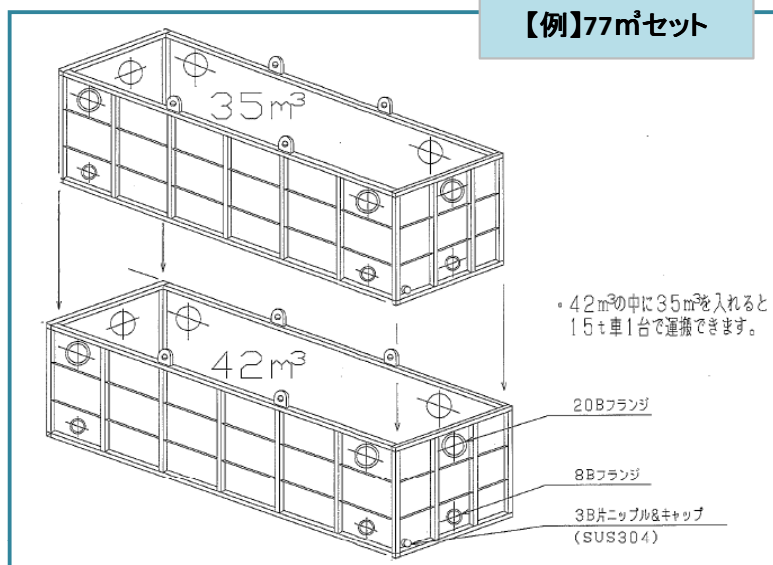

旧年中は格別のご厚情を賜り、誠にありがとうございました。
 本年も変わらぬお引き立ての程よろしくお願い申し上げます。
 皆様のご健勝とご発展を祈念いたしまして、新年のご挨拶とさせていただきます

【角タンク】の積み合わせのご案内

弊社所有の角タンクは、**1m³~42m³**まで種類がございます。
 大きなタンクは単品でも大型車が必要となってきますので、複数台ご利用いただく際に、運搬費がかさむ場合がございます。
そこで、タンクの中にタンクを重ねて運搬できるセットをご用意しております。
 もちろん単品でのご利用もできますが、運搬費が抑えられるという点で、このセットタンクをおすすめしております。

【例】77m³セット

主なセットタンク

※8m³以下のサイズもございます。組立・円形タンクでしたら更に大きいサイズのご用意もございます。

※各種問い合わせは下記営業所までご連絡ください。

タンク名称	容量 (m ³)	寸法		重量	運搬車両	
		高さ × 幅 × 長さ			SET	単品
77m ³ set	(新型) 42	2,244 × 2,318 × 9,618		7,24t	15t×1	10t
	35	2,244 × 2,018 × 9,318		6,72t		10t
	(従来型) 42	2,244 × 2,418 × 9,218		6,44t	15t×1	10t
	35	2,244 × 2,118 × 8,918		5,89t		10t
60m ³ set	(新型) 24	1,949 × 2,318 × 6,618		5,21t	15t×1	10t
	20	1,949 × 2,018 × 6,318		4,81t		10t
	16	1,949 × 1,718 × 6,018		4,37t	15t×1	10t
	(従来型) 24	1,949 × 2,418 × 6,218		4,57t		10t
	20	1,949 × 2,118 × 5,918		4,24t	15t×1	10t
	16	1,949 × 1,818 × 5,618		3,77t		4t
58m ³ set	32	2,244 × 2,348 × 7,218		5,78t	15t×1	10t
	26	2,244 × 2,048 × 6,918		5,36t		10t
30m ³ set	12	1,901 × 1,992 × 3,892		2,12t	10t×1	4t
	10	1,901 × 1,742 × 3,592		1,97t		4t
	8	1,901 × 1,492 × 3,292		1,70t		4t