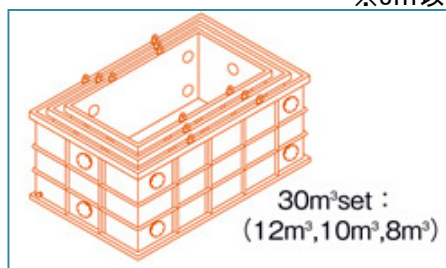

旧年中は格別のご厚情を賜り、誠にありがとうございました。
 本年も変わらぬお引き立ての程よろしくお願い申し上げます。
 皆様のご健勝とご発展を祈念いたしまして、新年のご挨拶とさせていただきます

【角タンク】の積み合わせのご案内

弊社所有の角タンクは、**1m³~42m³**まで種類がございます。
 大きなタンクは単品でも大型車が必要となってきますので、複数台ご利用いただく際に、運搬費がかさむ場合がございます。
そこで、タンクの中にタンクを重ねて運搬できるセットをご用意しております。
 もちろん単品でのご利用もできますが、運搬費が抑えられるという点で、このセットタンクをおすすめしております。

【例】77m³セット

主なセットタンク

※8m³以下のサイズもございます。組立・円形タンクでしたら更に大きいサイズのご用意もございます。

※各種問い合わせは下記営業所までご連絡ください。

タンク名称	容量 (m ³)	寸法		重量	運搬車両	
		高さ × 幅 × 長さ			SET	単品
77m ³ set	(新型) 42	2,244 × 2,318 × 9,618		7,24t	15t×1	10t
	35	2,244 × 2,018 × 9,318		6,72t		10t
	(従来型) 42	2,244 × 2,418 × 9,218		6,44t	15t×1	10t
	35	2,244 × 2,118 × 8,918		5,89t		10t
60m ³ set	(新型) 24	1,949 × 2,318 × 6,618		5,21t	15t×1	10t
	20	1,949 × 2,018 × 6,318		4,81t		10t
	16	1,949 × 1,718 × 6,018		4,37t	15t×1	10t
	(従来型) 24	1,949 × 2,418 × 6,218		4,57t		10t
	20	1,949 × 2,118 × 5,918		4,24t	15t×1	10t
	16	1,949 × 1,818 × 5,618		3,77t		4t
58m ³ set	32	2,244 × 2,348 × 7,218		5,78t	15t×1	10t
	26	2,244 × 2,048 × 6,918		5,36t		10t
30m ³ set	12	1,901 × 1,992 × 3,892		2,12t	10t×1	4t
	10	1,901 × 1,742 × 3,592		1,97t		4t
	8	1,901 × 1,492 × 3,292		1,70t		4t